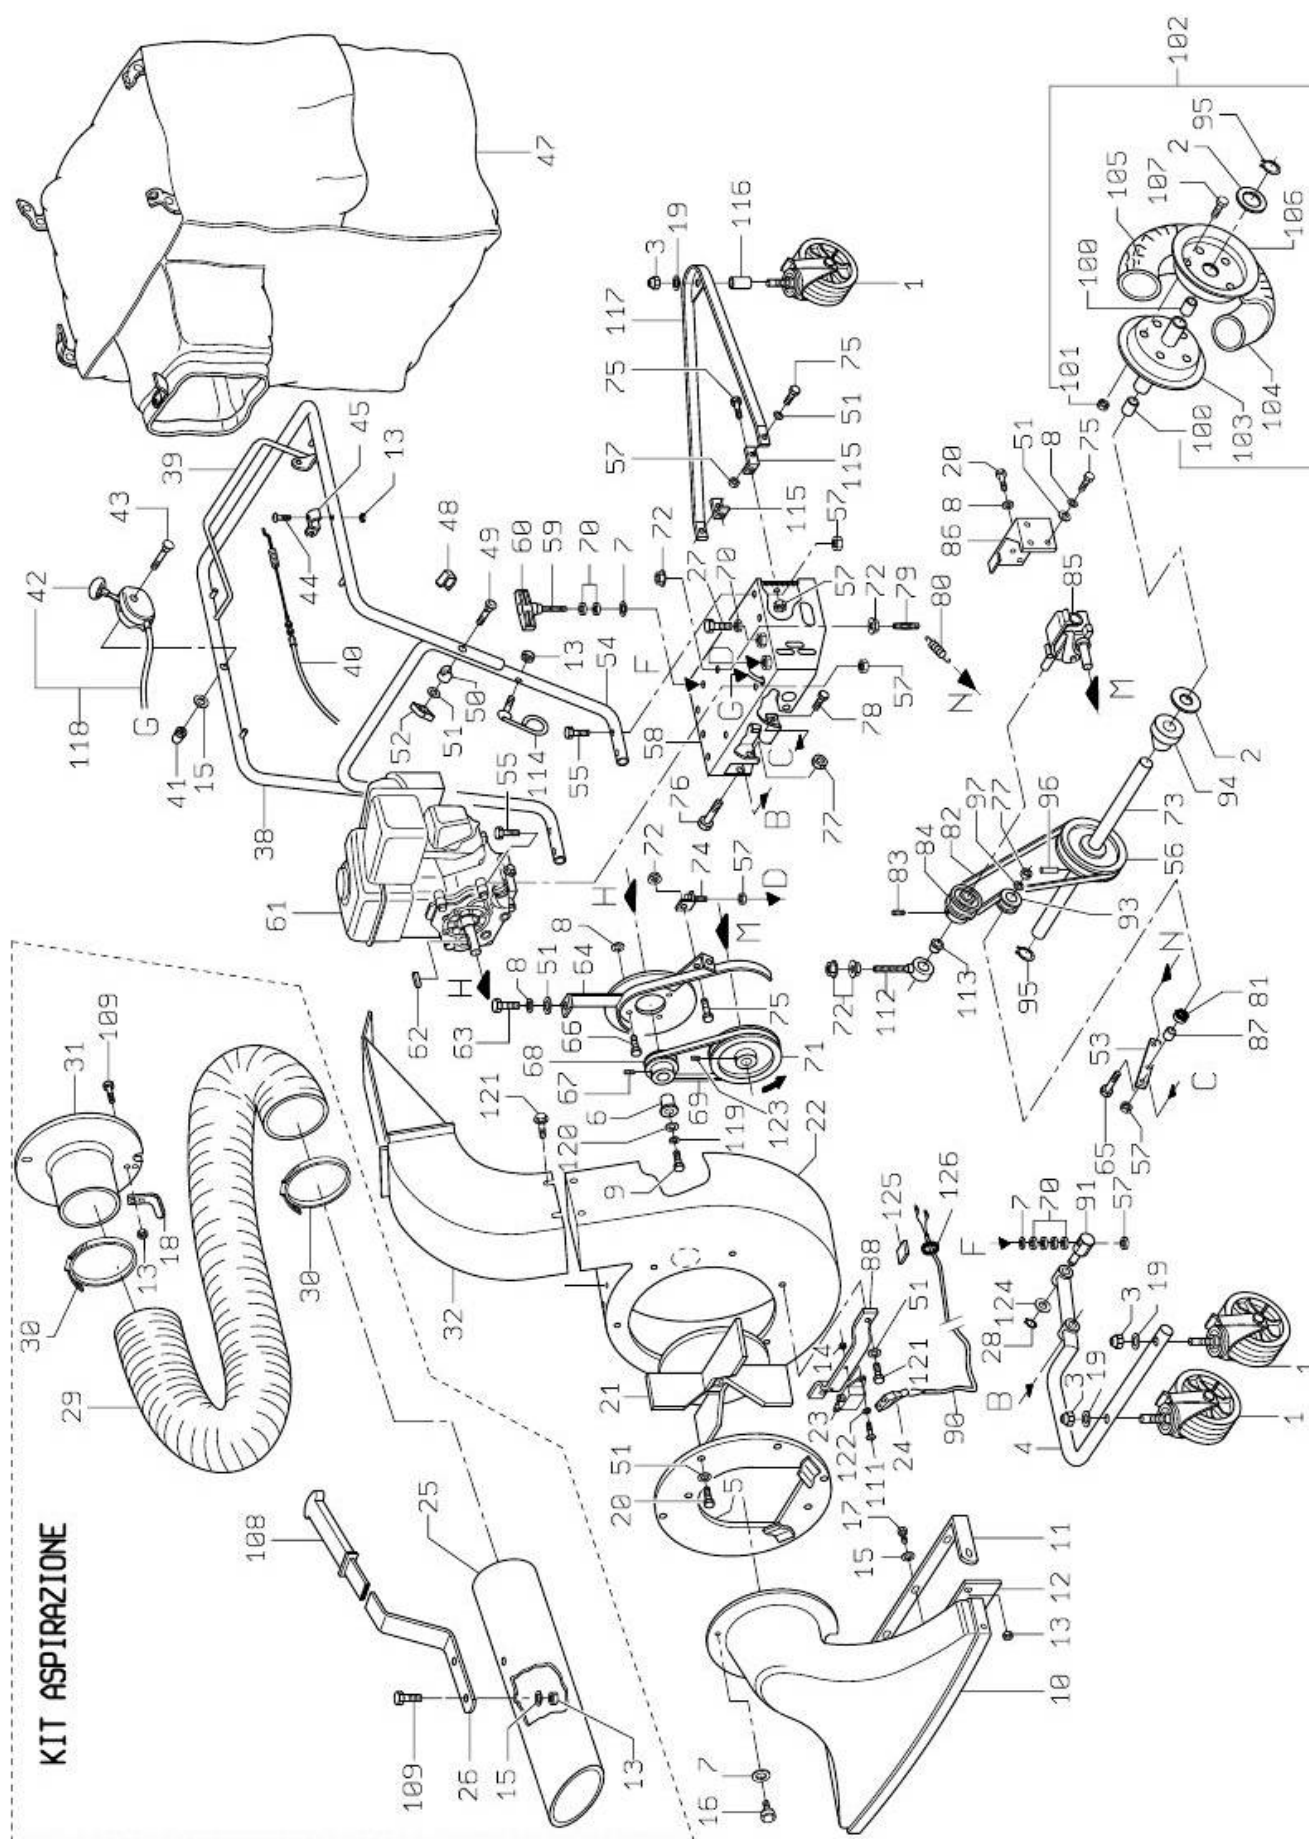

POS.	CODICE	DESCRIZIONE	Q.TA'
1	0226230010	Ruotino girevole	3
2	0200700180	Spessore	4
3	0222500620	Dado M12	3
4	0226230040	Supporto ruotino	1
5	0226200050	Flangia bocca	1
6*	0226240060	Distanziale h30 alb.d25.4(1")	1
7	0200300170	Rondella	3
8	0200300160	Rondella	8
9*	0211500040	Vite TE 3/8-24 2.3/4'	1
10	0226200100	Bocca aspirazione	1
11	0226200110	Piastra forata	1
12	0226200120	Bandella in gomma	1
13	0201000110	Dado M6	7
14	0233200460	Dado M4	2
15	0200100720	Rondella	15
16	0226210160	Pomello fiss.bocca	1
17	0201400780	Vite TE M6X25	7
18	0226260180	Piastrina	1
19	0200600710	Rondella	3
20	0200600330	Vite TE M8X14	6
21*	0226240210	Ventola Af200 alb.d25.4 (1")	1
22	0226240220	Corpo ventilatore	1
23	0226260230	Microinterruttore +cavo	1
24	Vedi pos.23	Cuffia	1
25	0221500540	Tubo finale	1
26	0221500260	Supporto manicotto	1
27	0235700050	Vite TE M8X40	1
28	0200800680	Seeger E14	1
29	0221500520	Tubo Ø100 3 m	1
30	0221500530	Fascetta	2
31	0226260310	Flangia	1
32	0226260320	Prolunga	1
38	0226260380	Stegola sup.	1
39	0226260390	Leva semovenza	1
40	0226220400	Filo semovenza	1
41	0200300120	Dado cieco M6	1
42	0237400480	Manettino acc.	1
43	0237400470	Vite TTQST M 6X65	1
44	0225310410	Vite TCB M6X40	1
45	0226260450	Supporto registro	1
47	0226200472	Sacco	1
48	0219000140	Fascetta	2
49	0226260490	Vite TTQST M8X55	4
50	0201400640	Rondella	2
51	0200100070	Rondella bis.8	6
52	0221900590	Pomello	4
53	0226201080	Piastrina	1
54	0226260540	Stegola	1
55	0200200220	Vite TE M8X35	8
56	0226210560	Puleggia	1
57	0200200090	Dado M8	10
58	0226240580	Telaio	1
59	0226200590	Vite regolaz.	1
60	0226260060	Pomello a T	1
61*	36100960	Motore B&S Vanguard	1
62*	0227501240	Chiavetta 1/4"x1/4"x1.1/2	1
63	0200200180	Vite TE M8X25	4
64	0226200640	Supporto	1

POS.	CODICE	DESCRIZIONE	Q.TA'
65	0228100160	Vite TE M10X55	1
66	0206600810	Vite	4
67	0201400380	Grano 6X10	1
68*	0226240680	Puleggia D48 alb d25.4 (1")	1
69	0226230690	Cinghia	1
70	0200100060	Dado M8	7
71	0226240710	Puleggia	1
72	0222700120	Dado c/rondella M8	7
73	0226210730	Albero	1
74	0226260740	Staffa	2
75	0200100160	Vite TE M8X20	7
76	0226210760	Vite TE M10X60	1
77	0201100520	Dado M10	2
78	0200200160	Vite TE M8X30	1
79	0226240790	Attacco molla	1
80	0226210800	Molla	1
81	0219800260	Cuscinetto 6300/2RS	1
82	0226210820	Cinghia	1
83	0224100420	Grano M8X14	1
84	0226210840	Puleggia	1
85	0226210850	Semovenza	1
86	0226210860	Supporto trasmissione	1
87	0226210870	Distanziale	1
88	0226260880	Piastrina	1
90	Vedi pos. 23	Filo stop motore	1
91	0226201110	Perno	1
93	0219800270	Puleggia	1
94	0226210940	Boccola	2
95	0200600540	Seeger	2
96	0226210960	Spina elastica	1
97	0201100340	Rondella bis.Ø10	1
100	0226211000	Astuccio a rullini	4
101	Vedi pos.102	Dado M8	12
102	0226231020	Ruota completa	2
103	Vedi pos.102	Disco interno	2
104	Vedi pos.102	Camera aria 4,10/3.50.6	2
105	Vedi pos.102	Copertura 4,10/3.50-6	2
106	Vedi pos.102	Disco ruota esterno	2
107	Vedi pos.102	Vite TT M6X10	12
108	0221500650	Manopola	1
109	0201400570	Vite TE M6X16	4
111	0234900260	Vite TCB M 4X14	2
112	0226241120	Supporto albero	1
113	0227100260	Boccola	1
114	0226261140	Supporto avviamento	1
115	0226241150	Staffa	2
116	0226241160	Distanziale	1
117	0226241170	Supporto sacco	1
118	0226241180	Filo c/manettino	1
119	0237300020	Rondella grower 3/8"	1
120	0222800250	Rondella comune Ø10x30	1
121	0220200420	Vite TE M8X16	6
122	0211300140	Rondella bis. Ø4	2
123	0224100770	Grano M6X14	1
124	0200800690	Spessore	1
125	0226261250	Basetta passacavo	3
126	0222400460	Fascetta	3