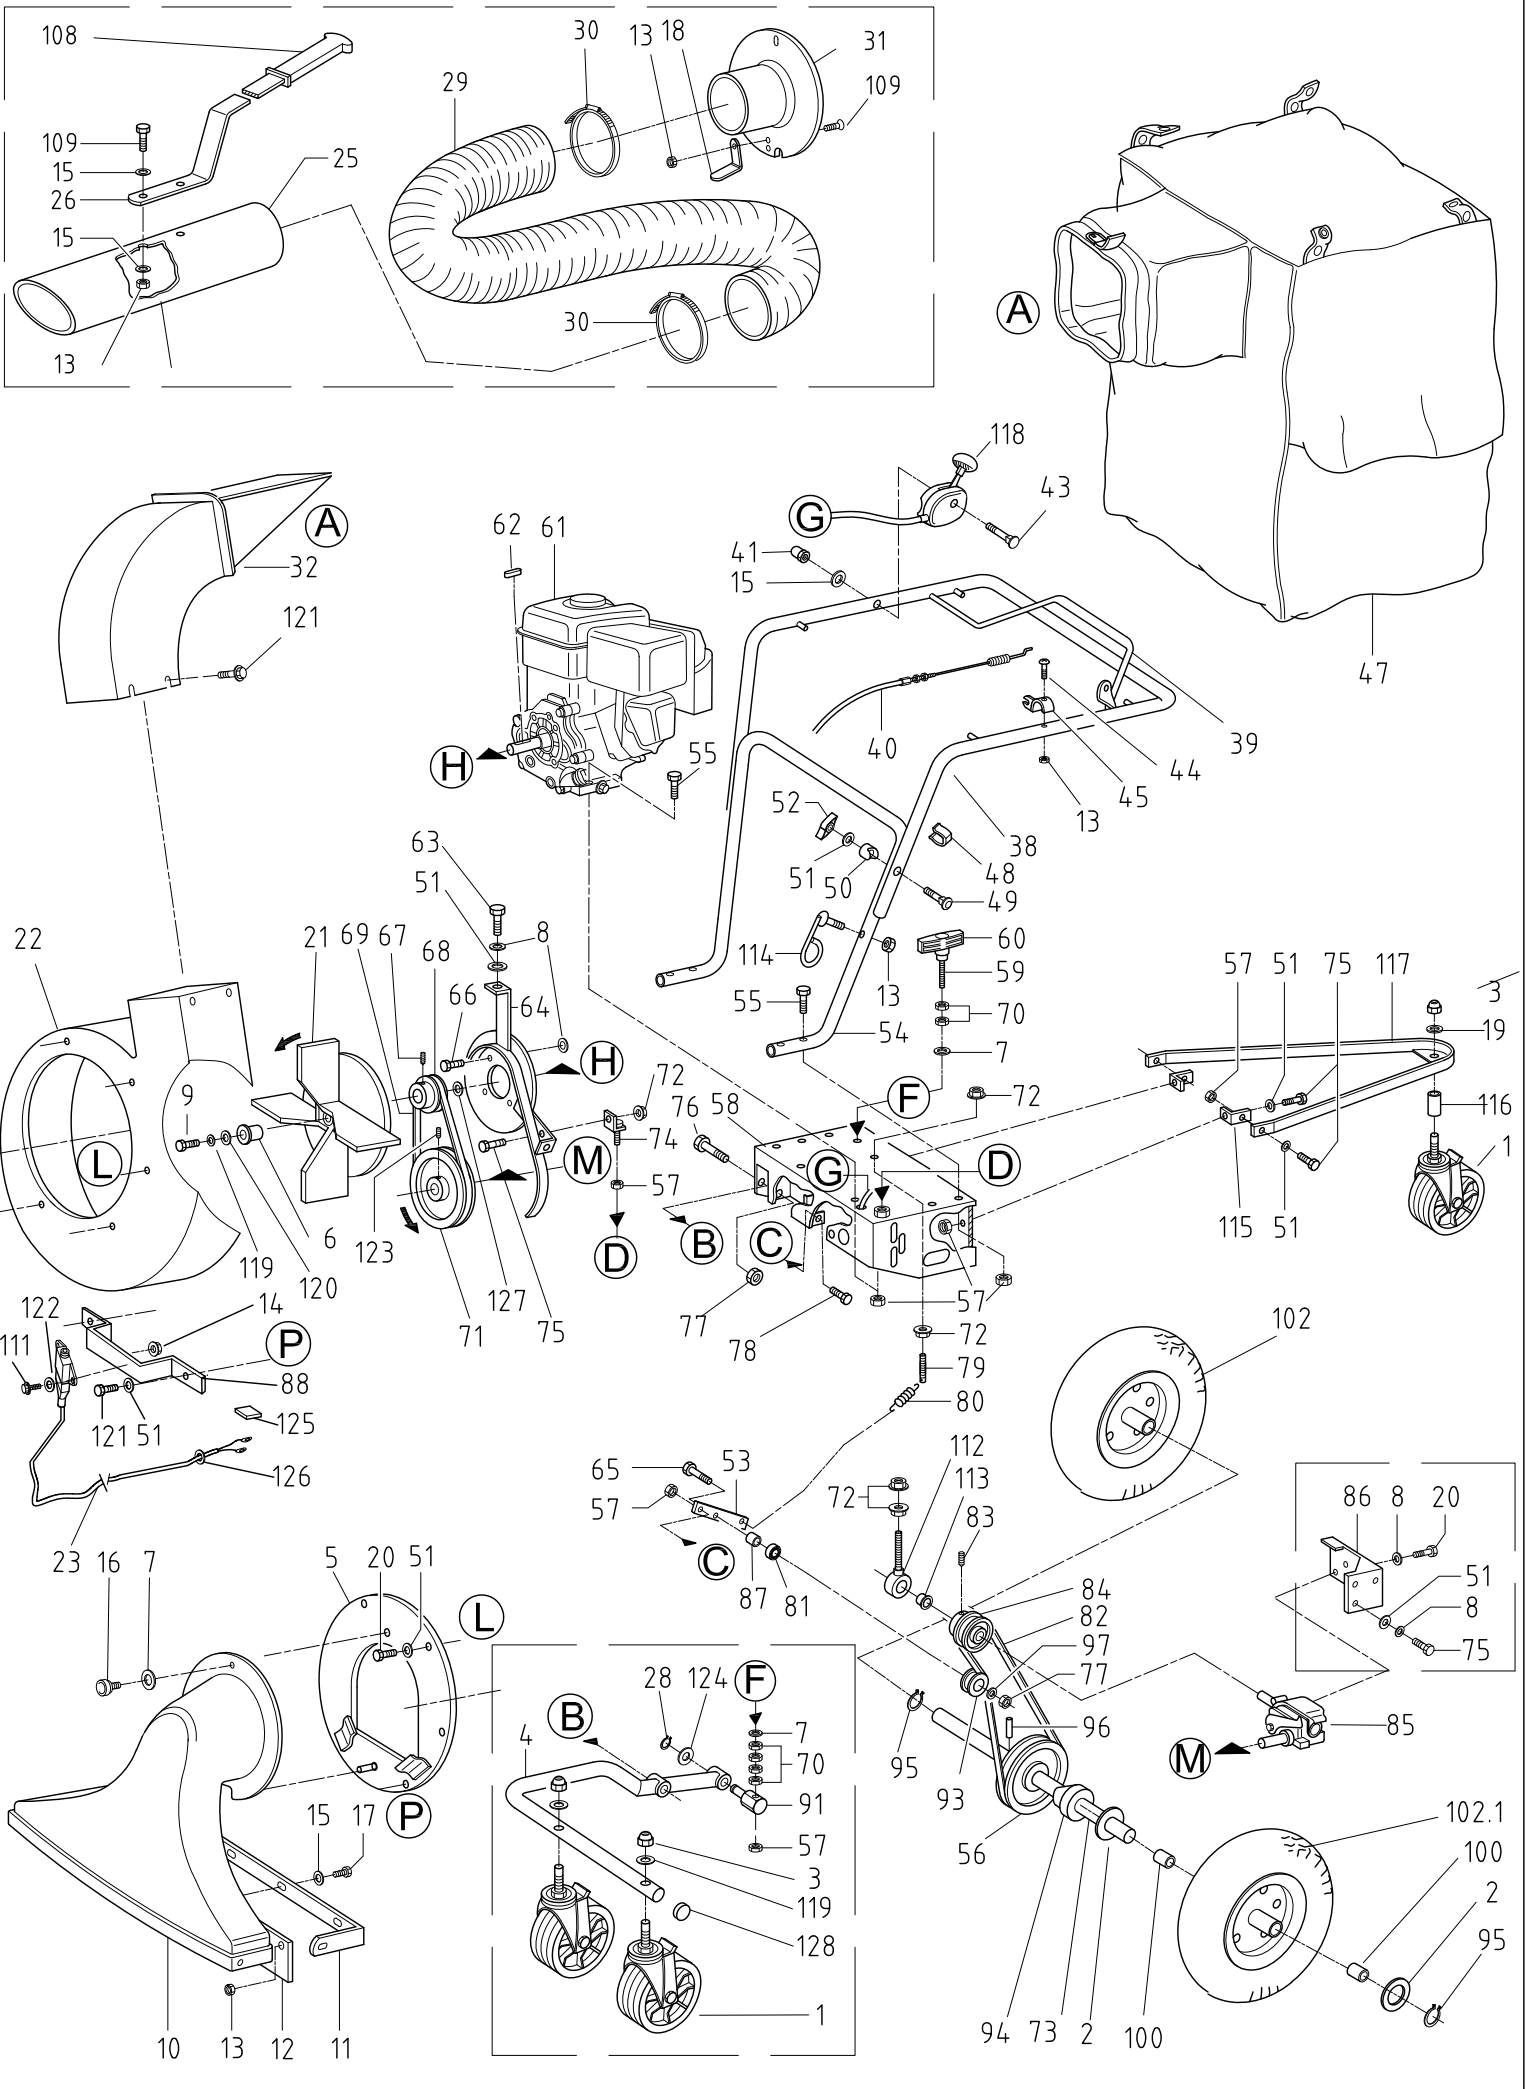

TAV. 262/7 ASPIRAFOGLIE AF200SL (B&S 950)

TAV. 262/7 ASPIRAFOGLIE AF200SL (B&S 950)

POS.	CODICE	DESCRIZIONE	Q.TA'
1	0226230010	Ruotino + Supporto	3
2	0200700180	Spessore 0,8	4
3	0222500620	Dado Autoblo. M12	3
4	0226230040	Supporto ruotini Ant.	1
5	0226200050	Flangia bocca Asp. Rossa	1
6*	0226270060	Distanziale Ventola D19	1
7	0200300170	Rondella 2X24X8	3
8	0200300160	Rondella Grower	8
9*	0226270090	Vite TE 5/16-24 3" UNF	1
10	0226200100	Bocca aspirazione	1
11	0226200110	Piastra forata	1
12	0226200120	Bandella in gomma nera	1
13	0201000110	Dado autoblocc. M6	7
14	0233200460	Dado M4 U5587ZN	2
15	0200100720	Rondella D6	15
16	0226210160	Pomello Nylon M8x20	1
17	0201400780	Vite TE M6X25	7
18	0226260180	Piastrina L	1
19	0200600710	Rondella Piana	3
20	0200600330	Vite TE M8X14	6
21*	0226270210	Ventola AF200SL d.19 Zn	1
22	0226240220	Corpo ventilatore Rosso	1
23	0226260230	Interruttore di sic. +cavo	1
25	0221500540	Tubo finale Asp. D100	1
26	0221500260	Supporto manicotto	1
27	0235700050	Vite TE M8X40	1
28	0200800680	Seeger E14	1
29	0221500520	Tubo Ø100 3 m	1
30	0221500530	Fascetta	2
31	0226260310	Flangia	1
32	0226260320	Prolunga	1
38	0226260380	Stegola superiore	1
39	0226260390	Leva semovenza	1
40	0226220400	Filo semovenza	1
41	0200300120	Dado cieco M6	1
43	0237400470	Vite TTQST M 6X65	1
44	0225310410	Vite TCB M6X40	1
45	0226260450	Supporto registro	1
47	0226200472	Sacco	1
48	0226910330	Fascetta Nera 4,8x188	2
49	0226260490	Vite TTQST M8X55	4
50	0201400640	Rondella	2
51	0200100070	Rondella bis.8	6
52	0221900590	Pomello	4
53	0226201080	Piastrina	1
54	0226260540	Stegola	1
55	0200200220	Vite TE M8X35	8
56	0226210560	Puleggia	1
57	0200200090	Dado M8	10
58	0226240580	Telaio	1
59	0226200590	Vite regolaz.	1
60*	0221900280	Impugnatura a T	1
61*	0226270610	Motore B&S 950	1
62*	0227700890	Chiavetta 4.76x4.76x25 B	1
63	0200200180	Vite TE M8X25	4
64	0226200640	Supporto	1

POS.	CODICE	DESCRIZIONE	Q.TA'
65	0228100160	Vite TE M10X55	1
66	0206600810	Vite	4
67	0201400380	Grano 6X10	1
68*	0219800080	Puleggia Albero motore d19	1
69	0226230690	Cinghia	1
70	0200100060	Dado M8	7
71	0226240710	Puleggia	1
72	0222700120	Dado c/rondella M8	7
73	0226210730	Albero	1
74*	0226260740	Staffa	2
75	0200100160	Vite TE M8X20	7
76	0226210760	Vite TE M10X60	1
77	0201100520	Dado M10	2
78	0200200160	Vite TE M8X30	1
79	0226240790	Attacco molla	1
80	0226210800	Molla	1
81	0219800260	Cuscinetto 6300/2RS	1
82	0226210820	Cinghia A25	1
83	0224100420	Grano M8X14	1
84	0226210840	Puleggia	1
85	0226210850	Semovenza 9:1 Af200	1
86	0226210860	Supporto a L - Semovenza	1
87	0226210870	Distanziale	1
88	0226260880	Piastrina	1
91	0226201110	Perno	1
93	0219800270	Puleggia tendcinghia Ny	1
94	0226210940	Boccola	2
95	0200600540	Seeger	2
96	0226210960	Spina elastica	1
97	0201100340	Rondella bis.Ø10	1
100	0226211000	Astuccio a rullini HF2016	4
102	0226231020	Ruota 4.10/3.50-6 Dx	1
102.1	0226231021	Ruota 4.10/3.50-6 Sx	1
108	0221500650	Manopola platta	1
109	0201400570	Vite TE M6X16	4
111	0234900260	Vite TCB M 4X14	2
112	0226241120	Supporto albero	1
113	0227100260	Boccola	1
114	0226261140	Supporto avviamento	1
115	0226241150	Staffa	2
116	0226241160	Distanziale	1
117	0226241170	Supporto sacco	1
118	0226241180	Filo c/manettino	1
119	0237300020	Rondella grower 3/8 "	1
120	0222800250	Rondella comune Ø10x30	1
121	0226260121	Vite TE fl. M8X16	6
122	0211300140	Rondella bis. Ø4	2
123	0224100770	Grano M6X14	1
124*	0226260124	Spessore 0.5	1
125	0226261250	Basetta passacavo	3
126	0222400460	Fascetta	3
127*	0243500330	Spessore 3	3
128	0225301040	Tappo chiusura 3100 d25	1